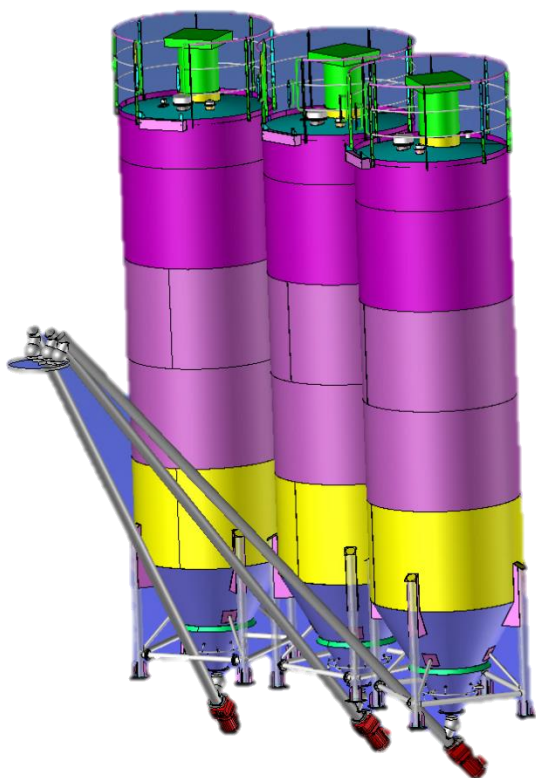

# STIMM

Société Transformation Installation Montage Métallique

PDG : Mr Gibert

Adresse : ZA de la gare / 43210 Bas-en-Basset

Tel : 04 71 61 70 10 Fax : 04 71 61 70 19

Mail : [info@stimm43.com](mailto:info@stimm43.com)

# SILO

Nos silos sont reconnus par les grandes entreprises de BPE.

- Ø 2990 et Ø 3800
- Tuyauterie de remplissage galva Ø80 et Ø 100
  - Avec escaliers et gardes corps

Nos silos peuvent avoir une capacité de stockage de 35 à 150 m<sup>3</sup>.